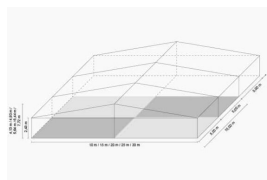

PARTYZELT/ FESTZELT 5 M

- Partyzelt/ Festzelt 5m
- Verankerung mit Erdnägeln

TECHNISCHE DETAILS

Zelt 10 m

Breite	10 m
Seitenhöhe	2,43 m
Firsthöhe	4,13 m
Binderabstand	3 m
Dachneigung	18°
min. Länge	10 m
max. Länge	endlos

Zelt 15 m

Breite	15 m
Seitenhöhe	2,43 m
Firsthöhe	4,93 m
Binderabstand	3 m
Dachneigung	18°
min. Länge	10 m
max. Länge	endlos

Zelt 20 m

Breite	20 m
Seitenhöhe	2,43 m
Firsthöhe	5,64 m
Binderabstand	3 m
Dachneigung	18°
min. Länge	20 m
max. Länge	endlos

Zelt 25 m

Breite	25 m
Seitenhöhe	2,43 m
Firsthöhe	6,44 m
Binderabstand	3 m
Dachneigung	18°
min. Länge	20 m
max. Länge	endlos

Zelt 30 m

Breite	30 m
Seitenhöhe	2,43 m
Firsthöhe	7,72 m
Binderabstand	3 m
Dachneigung	18°
min. Länge	20 m
max. Länge	endlos

Zelt 20 m

Breite	20 m
Seitenhöhe	2,43 m
Firsthöhe	5,64 m
Binderabstand	3 m
Dachneigung	18°
min. Länge	20 m
max. Länge	endlos

Zelt 25 m

Breite	25 m
Seitenhöhe	2,43 m
Firsthöhe	6,44 m

Binderabstand	3 m
Dachneigung	18°
min. Länge	20 m
max. Länge	endlos