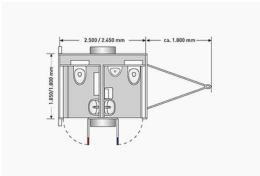

TOILETTENWAGEN MINI

Die mehr als komplette Ausstattung auf kleinstem Raum, im Damen- wie im Herrenabteil, macht diesen WC-Trailer ganz groß. Dazu kommt seine wirklich universelle Einsetzbarkeit – und das bei jeder Witterung: mit frostgeschützt innenliegenden Unterputz-Leitungen, was zudem ein attraktives Raumgefühl schafft. Und bei jedem Anlass: Angesichts der hochwertigen Oberflächen und Sanitärkomponenten sowie der dezenten Beleuchtung fühlen sich hier auch anspruchsvolle Gäste wohl.

TECHNISCHE DETAILS

Breite	2,50 m
Innenhöhe	2,40 m
Außenhöhe	3,02 m
Tiefe	1,85 m
Tatsächliche Breite	4,26 m
Tatsächliche Tiefe	1,85 m
Deichsellänge	1,80 m
Strom	230 V / 16 A
Frischwasser	1/2" GEKA-Kupplung
Abwasser	HT-Rohr NW 100