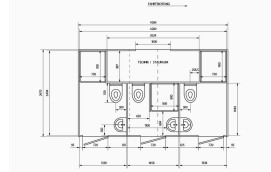

DUSCH-TOILETTENWAGEN DH 3ER

- LED-Beleuchtung
- Industriegießfußboden
- Frischwassereinspeisung
- Druckspülarmaturen
- wandhängende Toiletten
- 3 separate Badezimmer mit jeweils Dusche, WC und Handwaschbecken
- ideal für Renovierungsarbeiten, Baustellen oder temporäre Unterkünfte
- 400 V-Stromanschluss für zuverlässigen Betrieb von Warmwasser und Technik
- Anschluss an Frisch- und Abwasserleitungen erforderlich
- Erstbestückung der Verbrauchsartikel (Papierhandtücher, Seife, Toilettenpapier)

TECHNISCHE DETAILS

Höhe	2,15 m
Höhe gesamt	2,95 m
Breite	2,40 m
Breite gesamt	2,48 m
Länge	4,20 m
Länge mit Deichsel	5,90 m
Gewicht	2200 kg
Frischwasser	800 l

0371 520 410
Probleme oder Fragen?
Rufen Sie uns an.