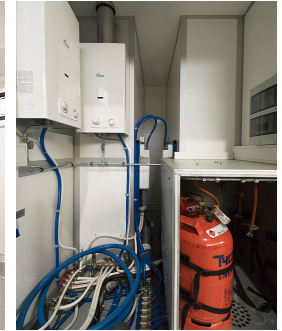

## DUSCH-TOILETTENWAGEN D4-H4

- LED-Beleuchtung
- Industriegießfußboden
- Frischwassereinspeisung
- Druckspülarmaturen
- wandhängende Toiletten
- Damen/Herrenabteil mit je 4 Duschkabinen mit ESG- Pendeltüren, 1 Toilette, 1 Handwaschbecken mit Spiegel und Steckdose, Heizstrahler 1000 Watt, Dachlüfter und Kunststoff-Schiebefenster
- Anschluss an Frisch- und Abwasserleitungen erforderlich
- Erstbestückung der Verbrauchsartikel (Papierhandtücher, Seife, Toilettenpapier)

### TECHNISCHE DETAILS

Höhe	2,15 m
Höhe gesamt	2,85 m
Breite	2,40 m
Breite gesamt	2,48 m
Länge	6,20 m
Länge mit Deichsel	7,90 m
Gewicht	1800 kg

**0371 520 410**  
Probleme oder Fragen?  
Rufen Sie uns an.