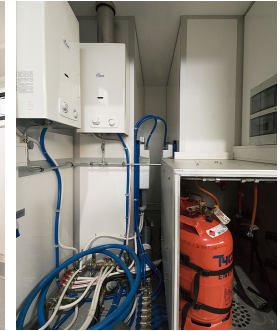

DUSCH-TOILETTENWAGEN D4-H4

- LED-Beleuchtung
- Industriegießfußboden
- Frischwassereinspeisung
- Druckspülarmaturen
- wandhängende Toiletten
- Damen/Herrenabteil mit je 4 Duschkabinen mit ESG- Pendeltüren, 1 Toilette, 1 Handwaschbecken mit Spiegel und Steckdose, Heizstrahler 1000 Watt, Dachlüfter und Kunststoff-Schiebefenster
- Anschluss an Frisch- und Abwasserleitungen erforderlich
- Erstbestückung der Verbrauchsartikel (Papierhandtücher, Seife, Toilettenpapier)

TECHNISCHE DETAILS

Höhe	2,15 m
Höhe gesamt	2,85 m
Breite	2,40 m
Breite gesamt	2,48 m
Länge	6,20 m
Länge mit Deichsel	7,90 m
Gewicht	1800 kg

0371 520 410
Probleme oder Fragen?
Rufen Sie uns an.

0371 520 411 0
Gerne können Sie uns auch ein Fax
zukommen lassen.