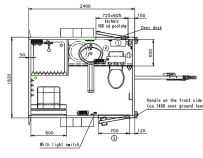

## BADMOBIL

- Mobiles Badezimmer
- Industriegießfußboden
- Frischwassereinspeisung
- LED-Beleuchtung
- wandhängende Toiletten
- Ausstattung: Toilette, Dusche, Handwaschbecken mit Spiegel, Kleiderhaken, Abstellfläche für Badeutensilien, Sitzbank, kleiner, elektrischer Heizkörper
- Anschluss an Frisch- und Abwasserleitungen erforderlich
- Elektroinstallation 230 V
- Erstbestückung der Verbrauchsartikel (Papierhandtücher, Seife, Toilettenpapier)

### TECHNISCHE DETAILS

Höhe	2,10 m
Höhe gesamt	2,80 m
Breite	1,82 m
Breite gesamt	2,22 m
Länge	2,40 m
Länge mit Deichsel	3,90 m
Gewicht	750 kg

**0371 520 410**  
Probleme oder Fragen?  
Rufen Sie uns an.