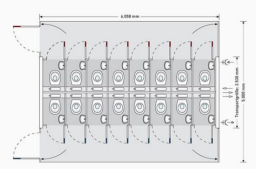

## WC-CONTAINER XXL

Oft benötigen unsere Kunden viele Toiletten auf kleinem Raum. Daher haben wir ein besonders Platz sparendes, flexibles und schnelles System entwickelt. So können bei optimaler Transportauslastung mit einem Transport bis zu 32 Toiletten auf einen Schlag bereitgestellt werden. Bei diesem XXL-Container haben wir auf kleinem Raum an alles gedacht. Jede der 16 Toiletten ist ausgestattet mit einem kleinen Handwaschbecken, Seifenspender und Spiegel. Speziell bei Großveranstaltungen ermöglicht die Raumaufteilung separate Zugänge für Damen und Herren.

### TECHNISCHE DETAILS

Breite	5,00 m
Breite (Transport)	2,53 m
Höhe	2,85 m
Tiefe	6,15 m
Gewicht	4.500 kg
Strom	400 V/ 32 A
Frischwasser	3/4" GEKA-Kupplung
Abwasser	2x HT-Rohr NW 100

### AUSSTATTUNGEN

- 16 Toiletten und Waschbecken
- 2 Papiertuchspender
- direkter Anschluss an Kanalnetz

Hinweis – konkrete Ausstattung im individuellen Angebot. Technische Änderungen vorbehalten.