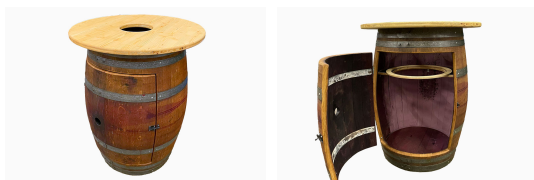

## STEHTISCH FASS

- Weinfass als Stehtisch
- mit Tischplatte und Mülleinwurf
- Material: Massivholz

### EINSATZGEBIETE

Stehtisch Fass, Weinfass mit Tischplatte. Das Highlight für Ihr Event. Original Weinfässer als Stehtisch mieten.