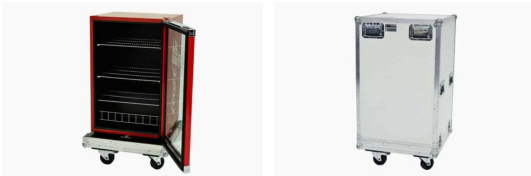

KÜHLSCHRANK 115 L

- Kühlschrank 115 L
- Material innen: Kunststoff, Schwarz
- Innenbeleuchtung
- außen: Coca-Cola-Design
- Türe rechts gehangen
- Transport im Case, Casehaube zum Abnehmen

TECHNISCHE DETAILS

Nutzvolumen	105 l
Kühlbereich	2°C - 10°C bei 16°C - 32°C Umgebungstemperatur
Verbrauch	0,56 kWh/ 24 h

TRANSPORT

im Case

Breite inkl. Case	0,60 m
Höhe inkl. Case	1,10 m
Tiefe inkl. Case	0,60 m
Gewicht inkl. Case	71 kg

EINSATZGEBIETE

Mieten Sie den Kühlschrank für den VIP-Bereich oder Ihre Künstlergarderobe. Der Kühlschrank verfügt über ein Nutzvolumen von 105 L und ist von innen beleuchtet.