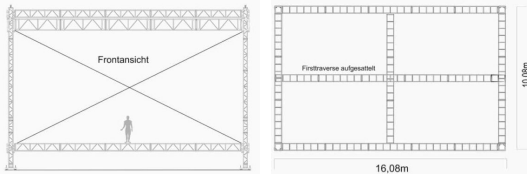

## HUBDACHBÜHNE GSX160 (INAKTIV)

- Hubdachbühne GSX160
- Bühnen erfüllen alle Anforderungen der BGV C1

#### Dach

Außenmaße	16 x 10 m
Dachhöhe	bis 10 m
Traversen Rigg	760 x 520 mm / MXT
Traversen Tower	305 x 305 mm / TT
Kapazität Rigg	bis 3500 kg

#### Bühne

Fläche	15 x 10 m
Höhe	0,50 - 1,50 m

### EINSATZGEBIETE

Diese Hubdachbühne (GSX160) zur Miete gehört zu den größeren Bühnen und bietet eine Szenenfläche von 160 Quadratmetern. Die Dachhöhe ist bis zu 10 m variabel. Unsere Bühnen erfüllen alle Anforderungen der BGV C1.