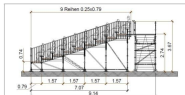

## TRIBÜNE

- modulare Bauweise
- bis max. 1000 Sitzplätze
- hohe Tragfähigkeit
- schneller Auf- und Abbau
- transportfreundlich und palletierfähig
- nachgewiesene Sicherheit

Kategorie: [Bühnenpodeste & Tribünen](#)

## TECHNISCHE DETAILS

Sitzbreite	0,50 m
Reihentiefe	0,79 m
Reihenanzahl	9
max. Sitzplätze	1000
max. Gesamtbreite	68,01 m
Gesamttiefe	9,15 m
Gesamthöhe	3,67 m