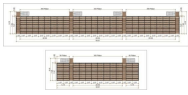

## TRIBÜNE

- modulare Bauweise
- bis max. 1000 Sitzplätze
- hohe Tragfähigkeit
- schneller Auf- und Abbau
- transportfreundlich und palletierfähig
- nachgewiesene Sicherheit

Kategorie: [Bühnenpodeste & Tribünen](#)

## TECHNISCHE DETAILS

Sitzbreite	0,50 m
Reihentiefe	0,79 m
Reihenanzahl	9
max. Sitzplätze	1000
max. Gesamtbreite	68,01 m
Gesamttiefe	9,15 m
Gesamthöhe	3,67 m

## EINSATZGEBIETE

Wenn Orte temporär zu Schauplätzen mit Publikumsinteresse werden, ermöglicht unsere Tribünenanlagen die Sicht aufs Geschehen. Dank der modularen Bauweise ist es möglich, die Tribüne an die örtlichen Gegebenheiten anzupassen und gemäß der Versammlungsstätten-Verordnung zu planen.