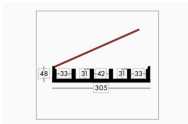

KABELBRÜCKE ROLLSTUHLDEFENDER

- Kabelbrücke Rollstuhldefender Red Floor
- zuverlässiger Kabel-, Schlauch- und Personenschutz für den Innen- und Außeneinsatz
- erhältlich mit Standard- und Rollstuhlzugangsrampen
- Vollständiger Schutz für die sensibelste Verbindung
- Verlegung durch eine einzelne Person möglich
- Einfach zu transportieren
- Modular
- schnell einsatzbereit
- sichtbar präsent
- schnelle Installation

Kategorien: [Abdecksysteme](#), [Baustellenservice](#)

TECHNISCHE DETAILS

CENTRE MITTELSTÜCK

Anzahl Kanäle	5
Kanalgröße	4x 33 x 31 mm 1x 42 x 31 mm
Höhe	48 mm
Breite	305 mm
Länge	910 mm
Gewicht	7,3 kg

RAMPE FEMALE