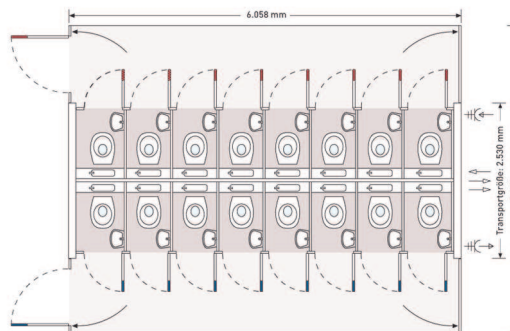

Sanitäre Einrichtungen

WC-Container XXL

Oft benötigen unsere Kunden viele Toiletten auf kleinem Raum. Daher haben wir ein besonders platz sparendes, flexibles und schnelles System entwickelt. So können bei optimaler Transportauslastung mit einem Transport bis zu 32 Toiletten auf einen Schlag bereitgestellt werden.

Bei diesem XXL-Container haben wir auf kleinem Raum an alles gedacht. Jede der 16 Toiletten ist ausgestattet mit einem kleinen Handwaschbecken, Seifenspender und Spiegel. Speziell bei Großveranstaltungen ermöglicht die Raumaufteilung separate Zugänge für Damen und Herren.

Ausstattung:

- 16 Toiletten
- 16 Handwaschbecken
- 2 Papierhandtuchspender

technische Details

WC-Container XXL

Länge	6.150 mm
Breite (Transport)	2.530 mm
Breite (Aufbau)	5.000 mm
Höhe	2.850 mm
Gewicht	4.500 kg
Strom	400 V / 32 A

Frischwasser/ Kaltwasser	3/4" GEKA- Kupplg.

Frischwasser/ Warmwasser	3/4" GEKA- Kupplg.

Abwasser	2 x HT-Rohr NW100

Direkter Anschluss an das Kanal-
netz

Weitere Informationen
und Mietartikel finden
Sie auf unserer Home-
page unter
www.japo.de.