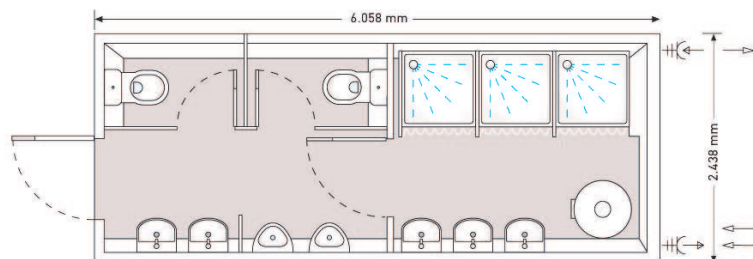

#### WC-/Dusch-Container

Version 20 ft

Länge	6.058 mm
Breite	2.438 mm
Höhe	2.800 mm

Version 10 ft

Länge	2.990 mm
Breite	2.438 mm
Höhe	2.800 mm
Strom	400 V / 32 A

Frischwasser	3/4" GEKA-Kupplg.
Abwasser	HT-Rohr NW100